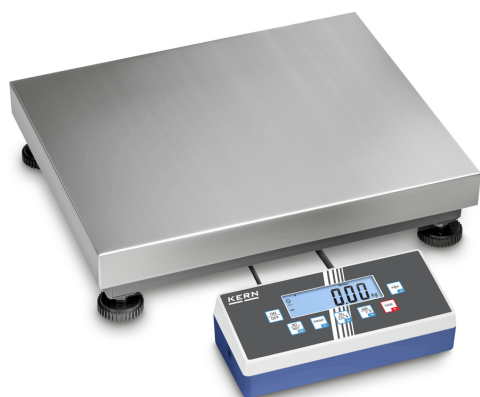

KERN IOC 100K-2M

KERN

Balança de plataforma Allround com múltiplas possibilidades de comunicação, opcionalmente com aferição

Categoria

Marca	KERN
Categoria de produto	Balança industriais
Grupo de produto	Balança de plataforma
Família de produto	IOC

Sistema de medição

Tipo de balança	Balança de gama múltipla
Sistema de pesagem	Extensómetro
Gama de pesagem [Max]	60 kg; 150 kg
Leitura [d]	0,02 kg; 0,05 kg
Resolução	3.000, 3.000
Linearidade	± 0,02 kg; 0,05 kg
Linearização em pontos	3
Reprodutibilidade	0,02 kg; 0,05 kg
Zona de tara	-150 kg
Unidade pré-ajustada	kg
Unidades de medição	kg
Unidades (se a unidade for avaliada em conformidade)	kg
Peso mínimo [Min]	0,4 kg; 1 kg
Possibilidades de ajuste	Ajuste com peso externo
Peso de aferição recomendado	150 kg (M1)
Tempo transitório	2 s
Tempo de aquecimento	10 min; 10 min
Sobrecarga excêntrica com 1/3 [Max]	0,02 kg; 0,05 kg
Célula de pesagem tipo	alumínio IP65 revestida de silicone
Ligação da célula de pesagem	4-condutores

Homologação

Sinal CE	✓
Classe de precisão	III

Escala de verificação [e]	0,02 kg; 0,05 kg
Avaliação da conformidade possível ex works	✓

Ecrã

Tipo de exposição	LCD
Ecrã tipo	LCD
Ecrã tamanho	110×35 mm
Ecrã retroiluminado	sim
Ecrã altura de dígitos - dígito mais pequeno	25 mm
Ecrã altura de dígitos	25 mm
Idiomas da interface do utilizador	Linguagem simbólica

Desenho

Dimensões visor (L×P×A)	268×115×80 mm
Dimensões plataforma de pesagem (L×P×A)	500×400×120 mm
Material caixa do ecrã	Plásticos
Material superfície de pesagem	aço inox
Material plataforma	aço macio
Dimensões superfície de pesagem (L×P)	500×400 mm
Visor comprimento do cabo	3 m
Material célula(s) de carga	alumínio
Células de carga - número	1
Pés de nivelamento ajustáveis	✓
Suporte de parede	✓
Coluna inclinação	✓